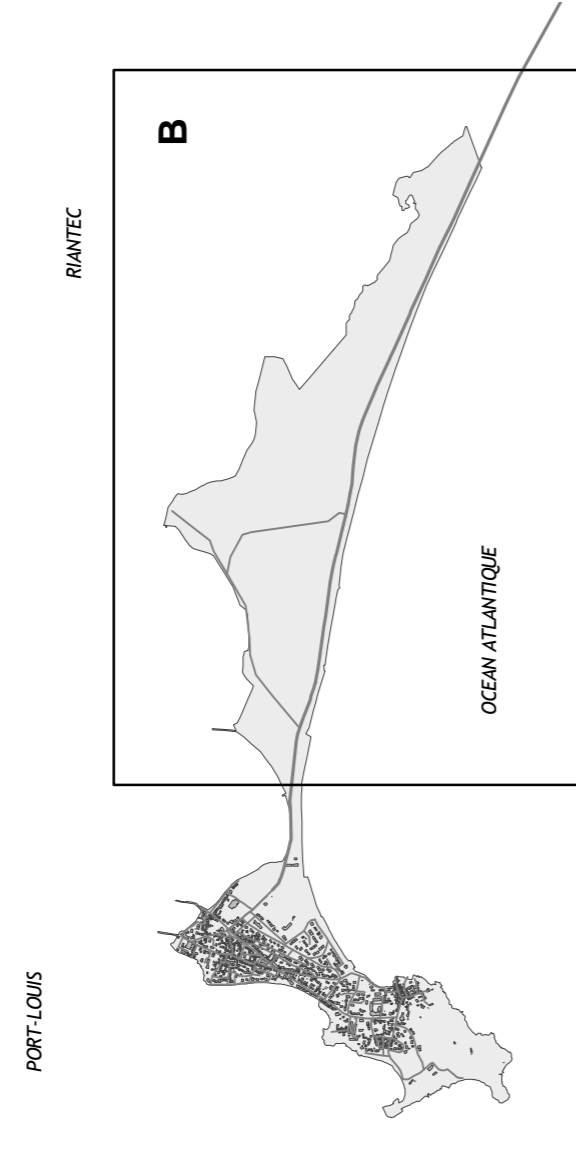

COMMUNE DE GÂVRES PLAN LOCAL D'URBANISME

RÈGLEMENT GRAPHIQUE

Echelle: 1/5000

APPROBATION par délibération du Conseil Municipal le 28 mars 2013

Le Maire, Dominique Le Vouédec

Légende

-  Zonage du PLU
-  Etiquettes de zonage PLU
-  Marges de recul (Article L 111-1-4 du Code de l'Urbanisme)
-  Zone de submersion: Aléas centenal NMC + 0,60 m (Données de la DDTM, octobre 2011 - se référer aux cartes officielles)
-  Limite communale